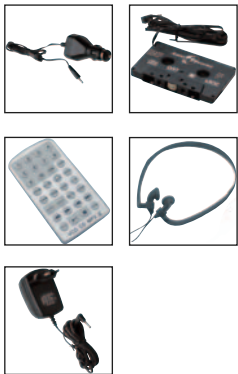

Max. 120/40 Sek. Anti-Shock/Anti Rolling (MP3/Audio CD)
Max. 120/40 sec. anti shock/anti rolling (MP3/Audio CD)
Aufladefunktion . Charging function

Tragbarer CD Player CDP 604 MP3

- Bis zu 120 Sek. Anti Shock/Anti Rolling für MP3 Wiedergabe und 40 Sek. für Audio CD • CD-R, CD-RW, VCD, MP3 kompatibel • Inkl. Fernbedienung • CD-Titel programmierbar • Titelsuchlauf/-sprung • Wiederholungsfunktion (1/alle) • Titel-Anspielfunktion • Zufallswiedergabe • Tastensperre • Pause • Allgemeines: • Bass Boost System • LCD-Display • Inkl. Car-Kit • Netzadapter: 4,5 V, 500 mA • Adapterkassette: Ermöglicht die Verbindung zu Autoradios ohne CD Anschluss • Zigarettenanzünder-DC-Adapter: 12 V auf 4,5 V • Zubehör: Stereo-Bügelkopfhörer/Ohrhörer, Netzadapter: 4,5 V, 500 mA • Anschlüsse: Stereo Kopfhörerbuchse 3,5 mm, Line out-Buchse 3,5 mm, DC Buchse
- 120 sec. anti shock/anti rolling for MP3 playback and 40 sec. for audio CDs • CD-R, CD-RW, VCD, MP3 compatible • With remote control • CD-track programmable • Skip/Search • Repeat 1/all • Track intro function • Random • Key Hold function • Pause • General: • Bass Boost System • LCD Display • Including car kit • 4.5 V, 500 mA power supply unit • Adapter cassette: for connection to car radios without CD connection • 12V-4.5V cigarette lighter DC adapter • Accessories: Stereo headphones/earphones, 4.5 V, 500 mA power supply unit • Connections: 3.5 mm Stereo headphone socket, 3.5 mm line-out socket, DC socket

⊖/⊕: 4,5 V DC ODER 2 x 1,5 V Typ AA/LR6 BATTERIEN* (* NICHT MITGELIEFERT)
(BxHxT CA.): 130 x 24 x 142 mm
ART-Nr.: 125 137
EAN: 4 006 160 251 371
VE: 4