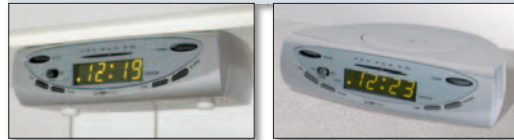

Freistehend
Stand-alone
Unterbaufähig
Under-cabinet mounting